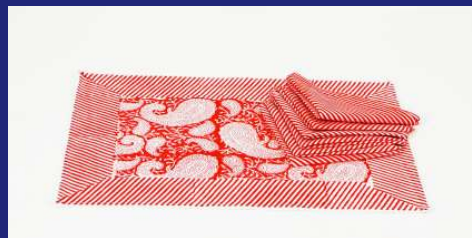

3) DVD : 30 €

4) Sac shopping : 12 €

5) Lot de 6 sets de table et serviettes : 25 €