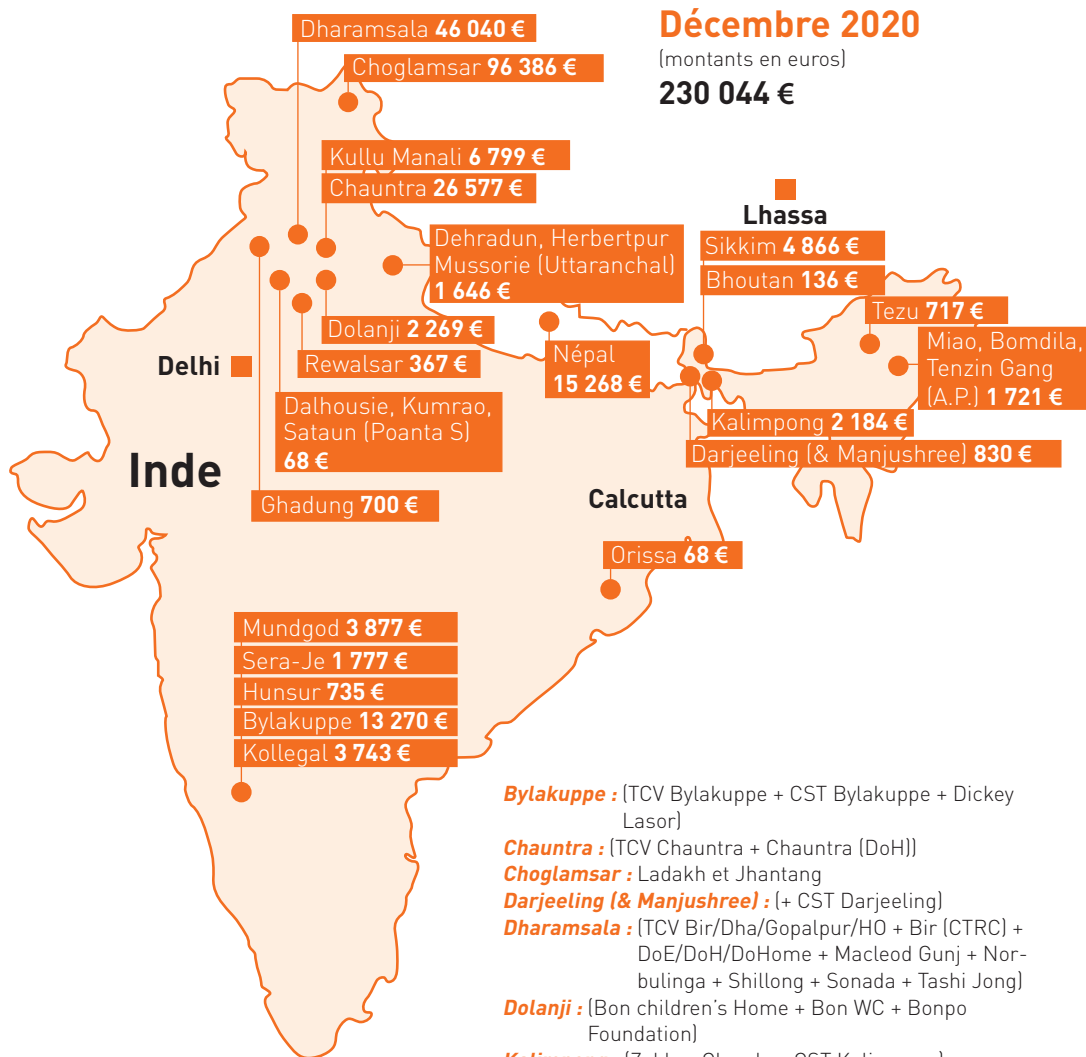

Les transferts de parrainages en Inde et au Népal

La Vie
de l'AET

Bylakuppe : (TCV Bylakuppe + CST Bylakuppe + Dickey Lasor)

Chauntra : (TCV Chauntra + Chauntra (DoH))

Choglamsar : Ladakh et Jhantang

Darjeeling (& Manjushree) : (+ CST Darjeeling)

Dharamsala : (TCV Bir/Dha/Gopalpur/HO + Bir (CTRC) + DoE/DoH/DoHome + Macleod Gunj + Norbulinga + Shillong + Sonada + Tashi Jong)

Dolanji : (Bon children's Home + Bon WC + Bonpo Foundation)

Kalimpong : (Zekhar Chosde + CST Kalimpong)

Rewalsar : (Drigung + Holy Cave)

Sikkim : (Ravangla + Gangtok)